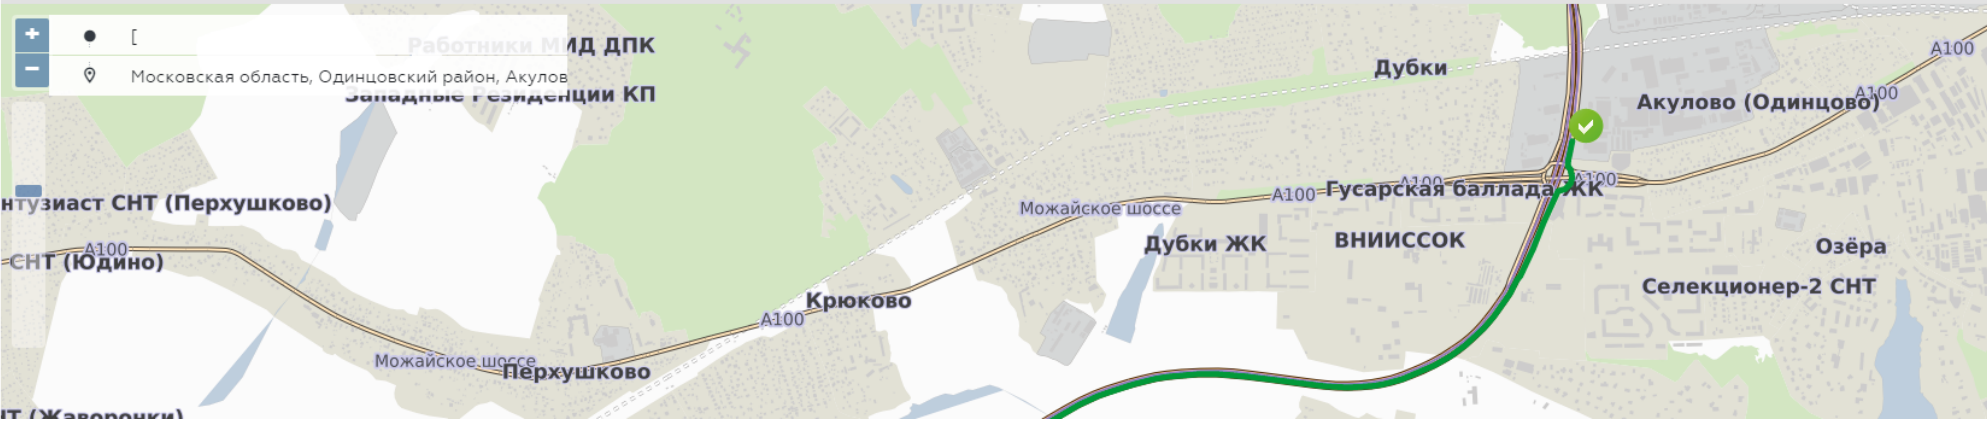

ДЛИНА МАРШРУТА:

4,716 км

ОПЛАЧИВАЕМОЕ РАССТОЯНИЕ:

0,379 км

- Wykup trasy
- Счета
- Транспортные средства
- Справки
- Обращения

Маршрут

Оплатить картой

Распечатать